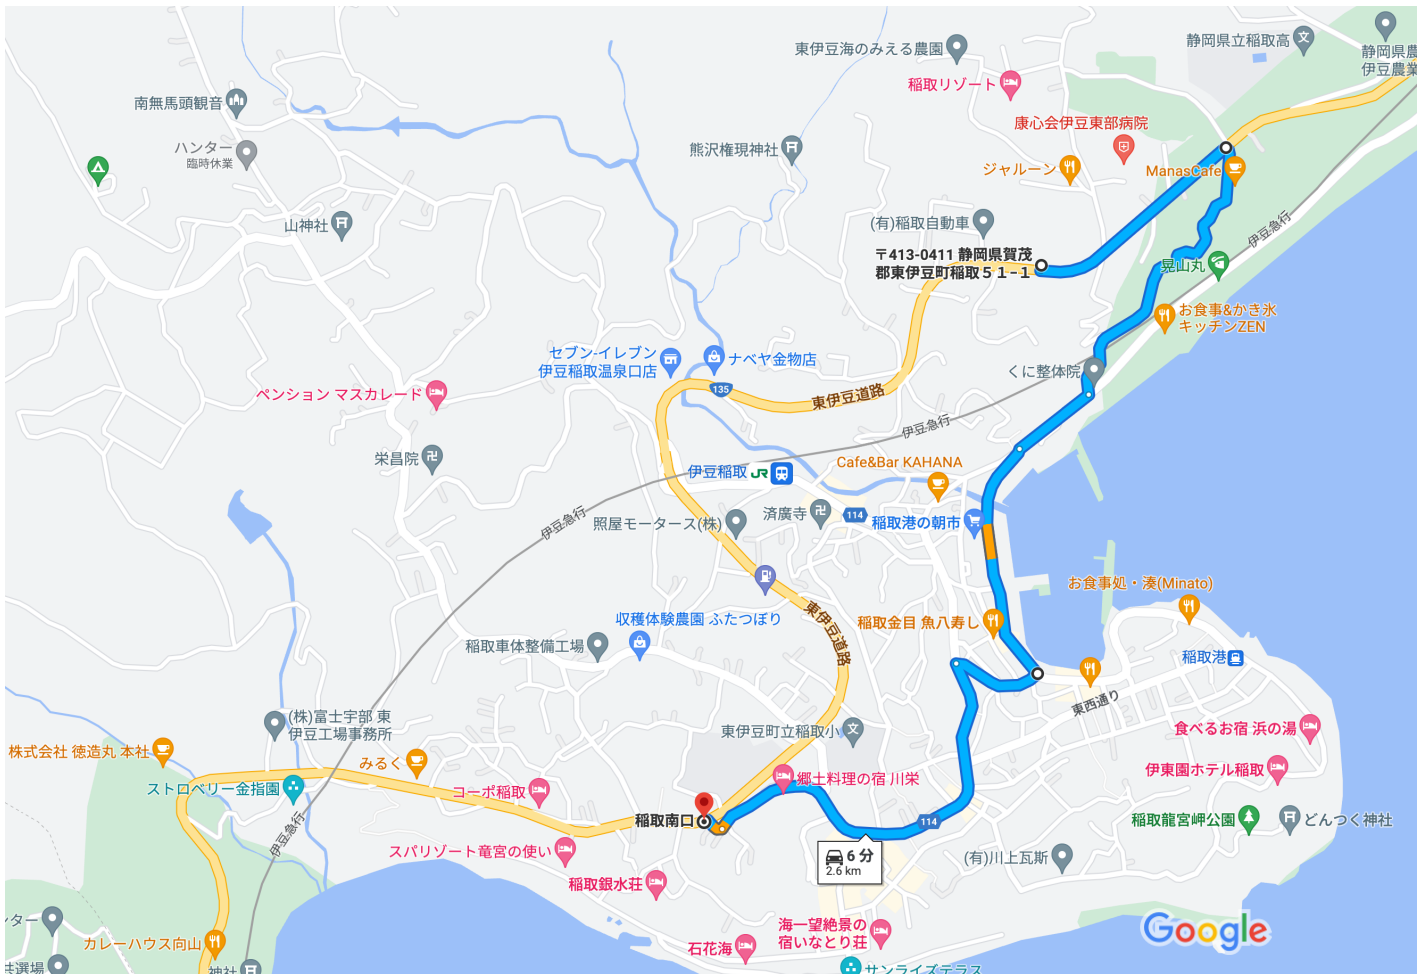

〒413-0411 静岡県賀茂郡東伊豆町稲取 5 1-1 から 稲取南口、 車 2.6 km、 6 分
〒413-0411 静岡県賀茂郡東伊豆町稲取

地図データ ©2023 200 m

〒413-0411 静岡県賀茂郡東伊豆町稲取 5 1-1

↑ 1. 東方向に東伊豆道路/国道135号を進む
_____ 33 秒 (400 m)

↪ 2. 右折する
_____ 3 分 (600 m)

車で進む
_____ 2 分 (600 m)

↪ 3. 右折する
_____ 160 m

↩ 4. 斜め左方向に曲がる
_____ 450 m

↪ 5. 右折してセンターロード/県道114号 に向かう
_____ 38 秒 (170 m)

東伊豆道路/国道135号 まで 県道114号 を進む
_____ 2 分 (850 m)

- ← 6. 左折してセンターロード/県道114号に入る
① そのまま 県道114号 を進む
800 m
- ↪ 7. 右折してそのまま 県道114号 を進む
33 m
- ← 8. 稲取南口（交差点）を左折して 東伊豆道路/国道
135号 に入る (下田/河津 の表示)
7 m

稲取南口

〒413-0411 静岡県賀茂郡東伊豆町稲取